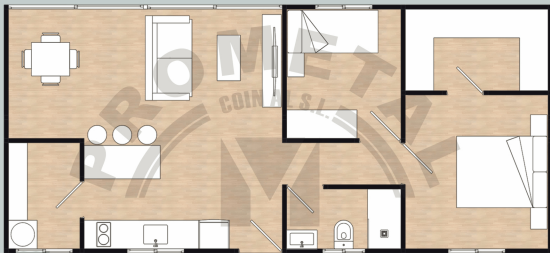

11500

5200

MODELO ESTEPONA

SUP. CONSTRUIDA VIVIENDA (m²) 59,8

SUP. ÚTIL INTERIOR (m²)

SALÓN COMEDOR COCINA	25,2
LAVADERO/DESPENSA	3,33
DISTRIBUIDOR 1	2,18
BAÑO	3,01
DORMITORIO PPAL.	9,67
VESTIDOR DOR PPAL.	5,13
DORMITORIO 1	6,5
TOTAL ÚTIL INTERIOR	55,02